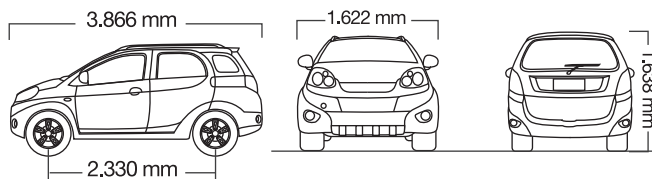

TRANSMISIÓN

Tipo	Mecánica 5 velocidades + reversa
------	----------------------------------

CHASÍS

Dirección	Asistida hidráulicamente
Suspensión	Delantera tipo McPherson independiente con barra estabilizadora Trasera tipo semi-independiente con espirales y amortiguadores telescópicos Equipado con ABS+EBD
Sistema de frenos	Frenos de disco en las cuatro ruedas
Llantas	Radiales 185 / 65
Rines	15" de aluminio

DIMENSIONES

Largo total (mm)	3866
Ancho total (mm)	1622
Alto total (mm)	1638
Distancia entre ejes (mm)	2330

EQUIPAMIENTO

INTERIOR

Aire acondicionado
Vidrios eléctricos delanteros y traseros
Alarma y bloqueo central con control remoto
Radio CD + MP3 + USB
4 parlantes
Timón ajustable en altura
Espejo retrovisor con anti-reflejo
Visor de pasajero con espejo de vanidad
Apertura remota de la tapa de combustible y baúl
Luz de lectura de mapas / Luz de cortesía baúl
Tablero de instrumentos digital con computador a bordo
Cubierta de equipaje en baúl